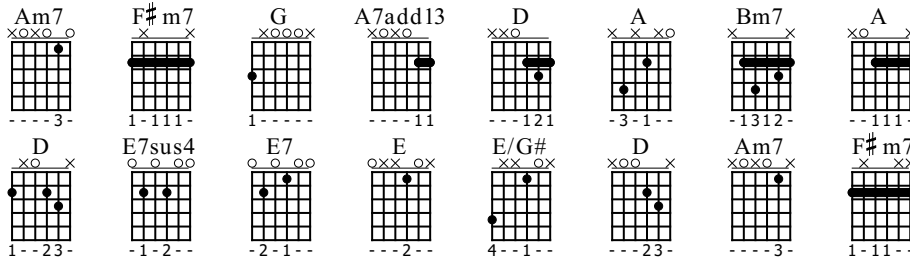

Light My Fire

www.classclef.com

Jose Feliciano (1945-)

Standard tuning

♩ = 108

Intro

Am7

F#m7

N-Gt

f

TAB

0	X	0	0	0	2	(2)	(2)	4	2	4	2	4	2	4	2	4
1	X	1	1	1	2	(2)	2	2	2	2	2	2	2	2	2	2
0	X	0	0	0	2	(2)	2	2	2	2	2	2	2	2	2	2
0					2	(2)										

Am7

F#m7

G

A7add13

D

TAB

0	X	0	0	0	2	(2)	4	2	2	2	2	2	2	2	2	2
1	X	1	1	1	2	(2)	2	2	2	2	2	2	2	2	2	2
0	X	0	0	0	2	(2)	2	2	2	2	2	2	2	2	2	2
0					2	(2)										

A

Bm7

A

G

A7add13

D

A

Bm7

A

TAB

0		3	2	0	0	0	0	0	2	2	2	0	0	3	2	0
2		2	2	0	0	0	0	0	2	2	2	2	2	2	2	2
4		4	2	0	0	0	0	0	2	2	2	2	2	2	2	2
4		2	0	0	2	3	0	0	0	0	0	0	0	4	2	0

Am7 F#m7 Am7 F#m7

27